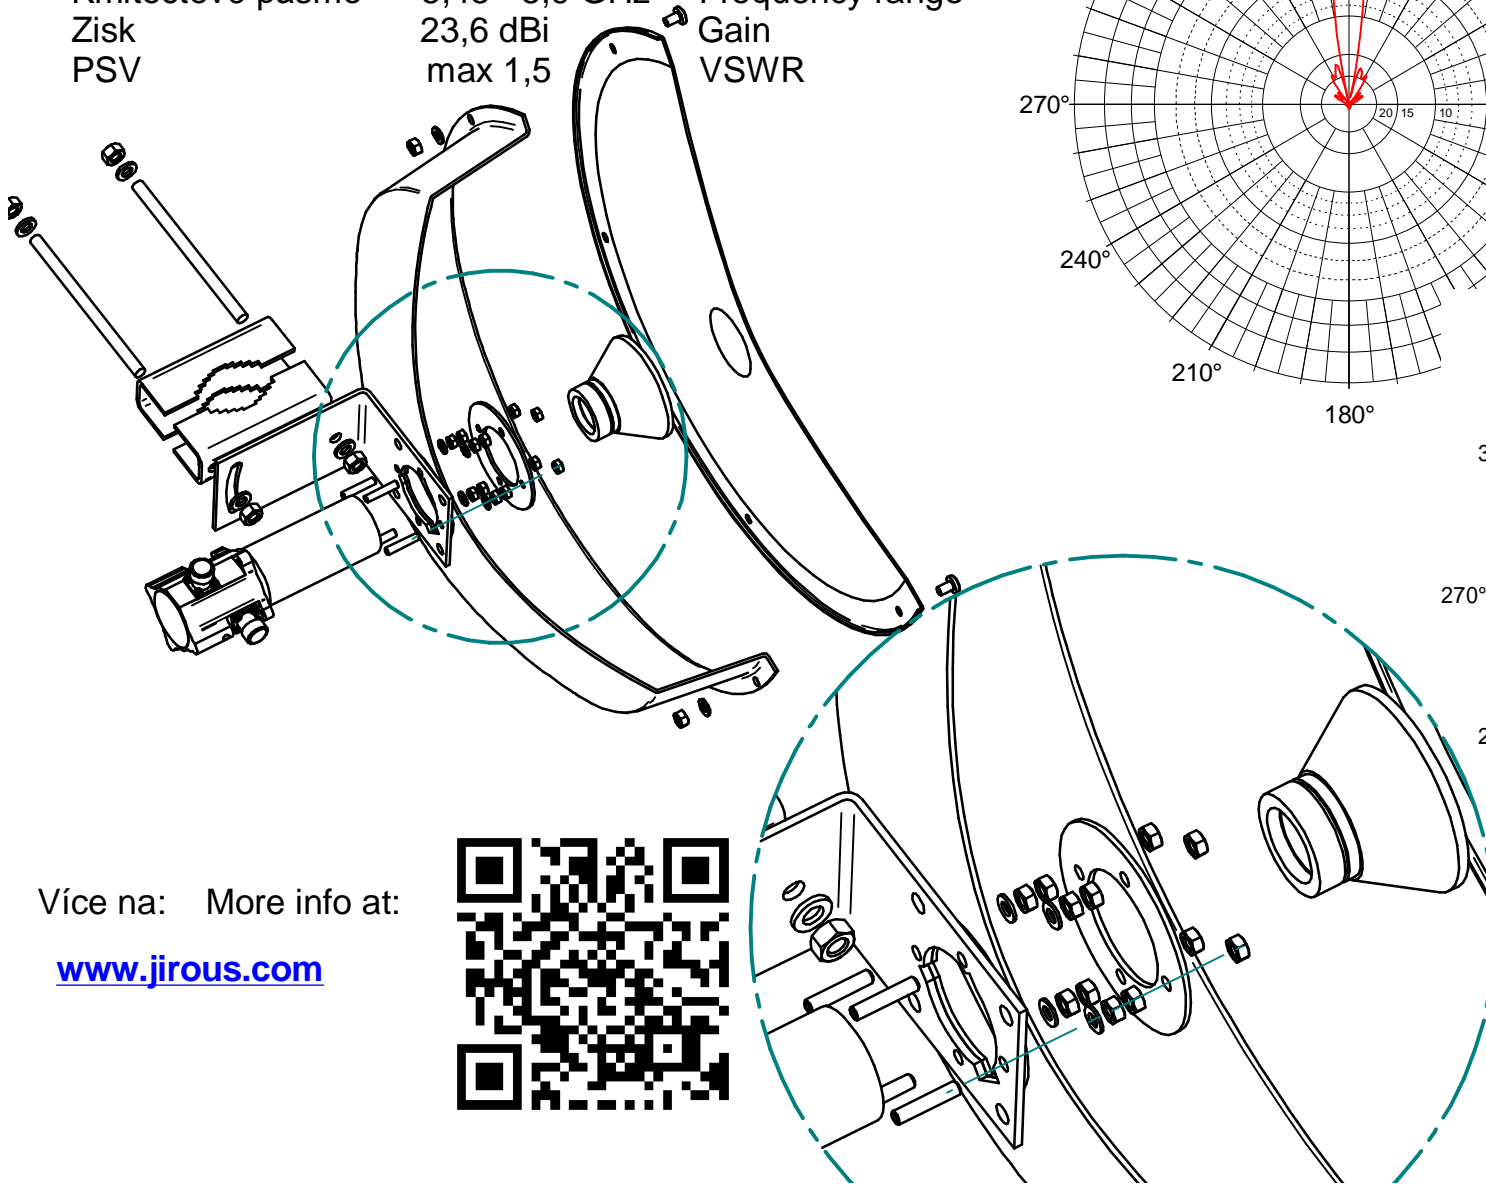

JRC-24EX MIMO

Kmitočtové pásmo
Zisk
PSV

5,45 - 5,9 GHz
23,6 dBi
max 1,5

Frequency range
Gain
VSWR

Rovina E
Plane E

Rovina H
Plane H

Více na: More info at:

www.jirous.com