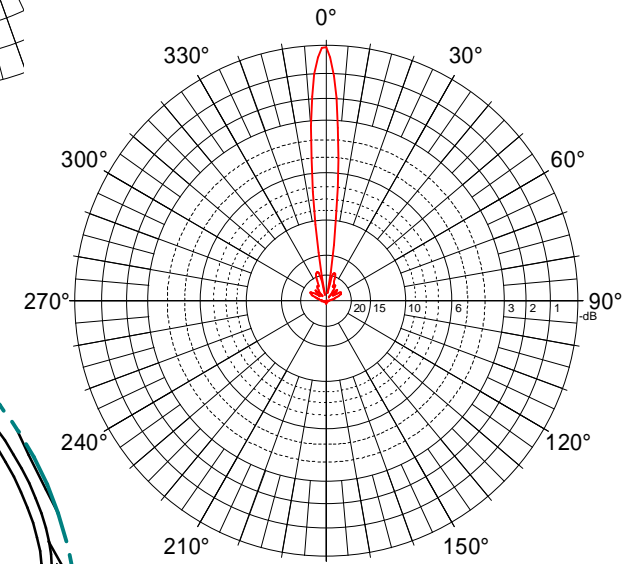

JRC-24EX MIMO

Kmitočtové pásmo
Zisk
PSV

5,45 - 5,9 GHz
23,6 dBi
max 1,5

Frequency range
Gain
VSWR

Rovina E
Plane E

Rovina H
Plane H

Více na: More info at:

www.jirous.com