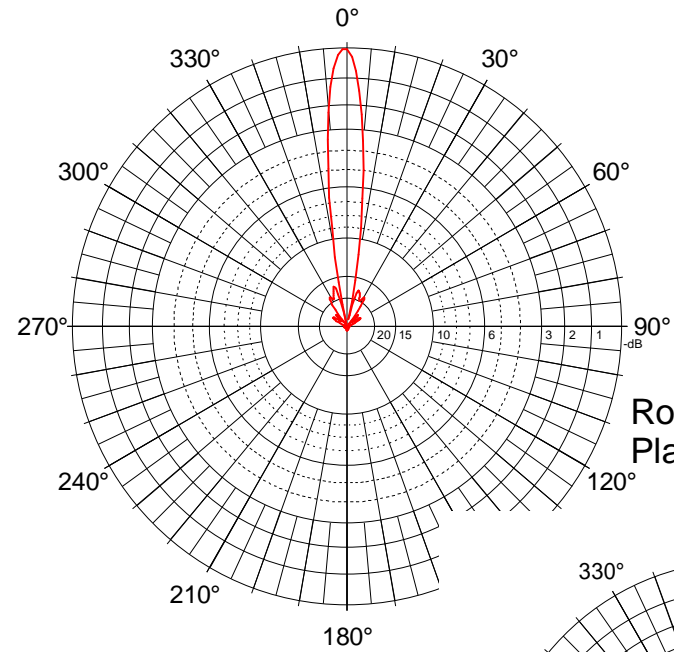

JRC-24EX MIMO

Kmitočtové pásmo
Zisk
PSV

5,45 - 5,9 GHz
23,6 dBi
max 1,5

Frequency range
Gain
VSWR

Rovina E
Plane E

Rovina H
Plane H

Více na: More info at:

www.jirous.com